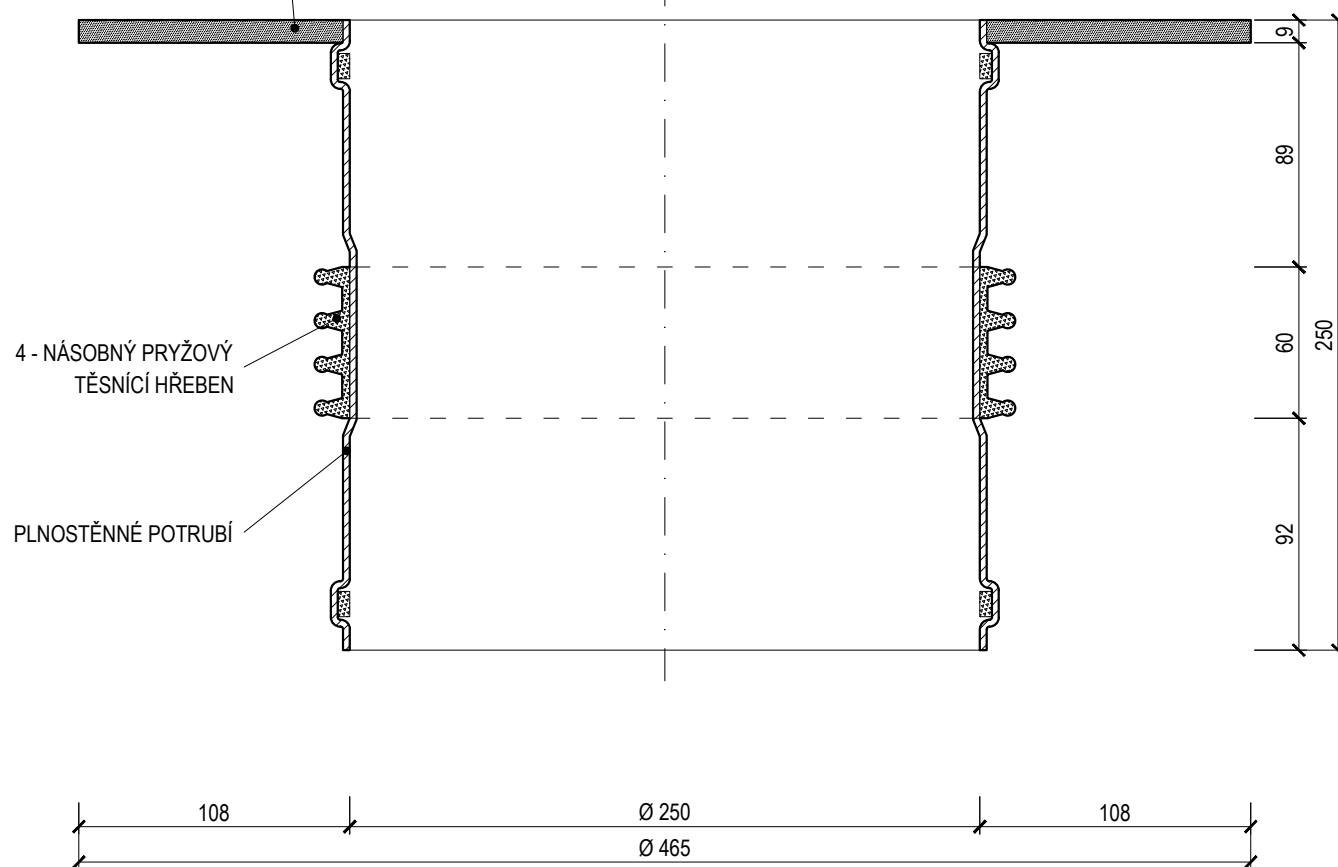

MANŽETA PRO NAPOJENÍ NA  
HYDROIZOLACI

Název **PROSTUP SPODNÍ STAVBOU**

Typ **TW PHH 250 BIT**

Hmotnost - kg

Kód 179110250

Materiál PVC

Měřítko 1:3

**TOPWET**