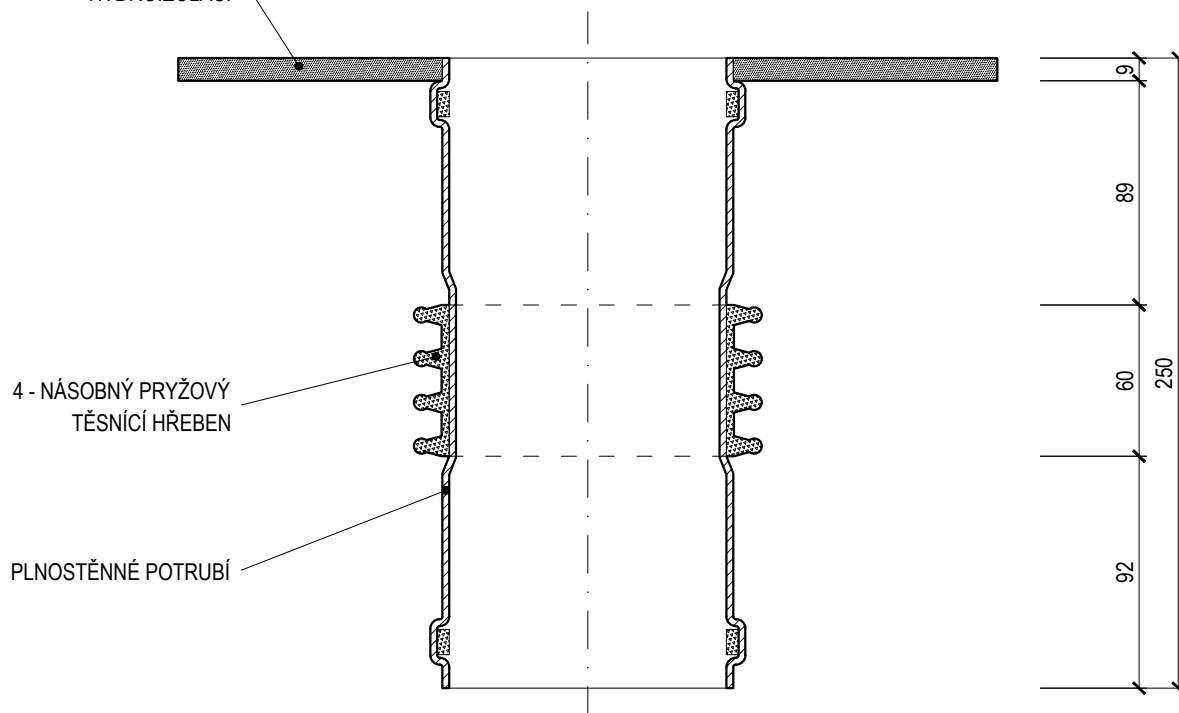

MANŽETA PRO NAPOJENÍ NA
HYDROIZOLACI

Název **PROSTUP SPODNÍ STAVBOU**

Typ **TW PHH 110 PVC**

Hmotnost 1,40 kg

Kód 179210110

Materiál PVC

Měřítko 1:3

TOPWET