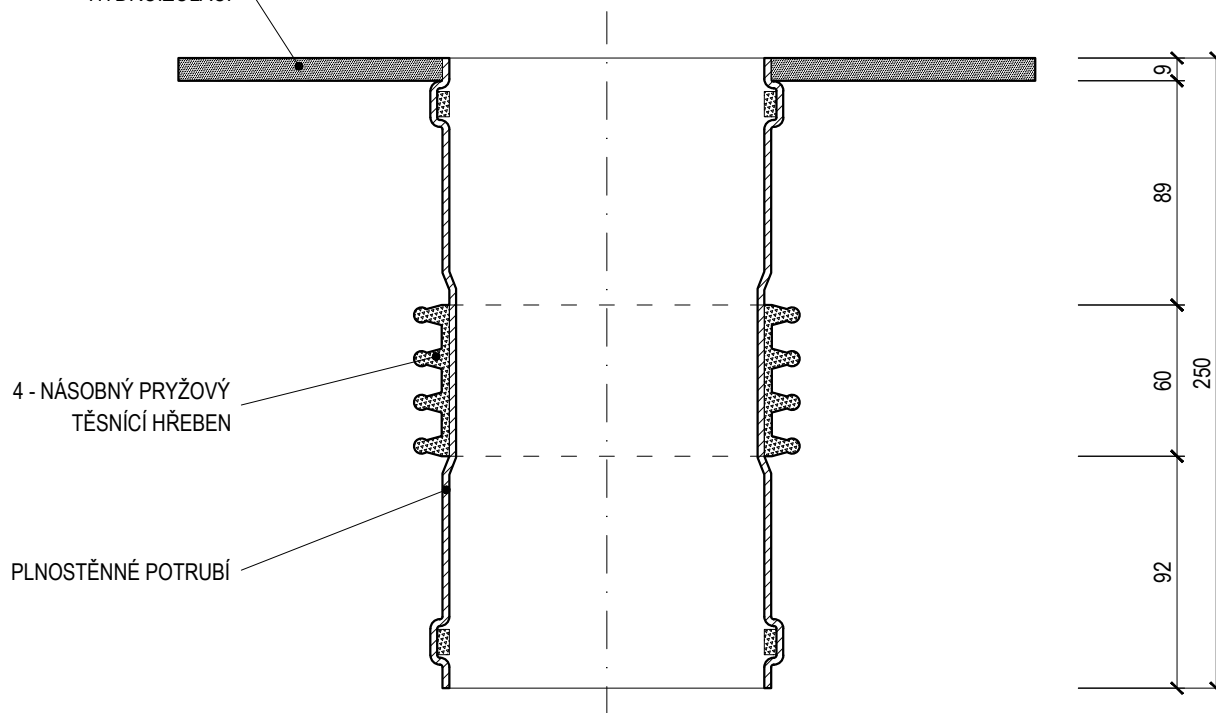

MANŽETA PRO NAPOJENÍ NA  
HYDROIZOLACI

Název **PROSTUP SPODNÍ STAVBOU**

Typ **TW PHH 125 PVC**

Hmotnost 1,60 kg

Kód 179210125

Materiál PVC

Měřitko 1:3

**TOPWET**