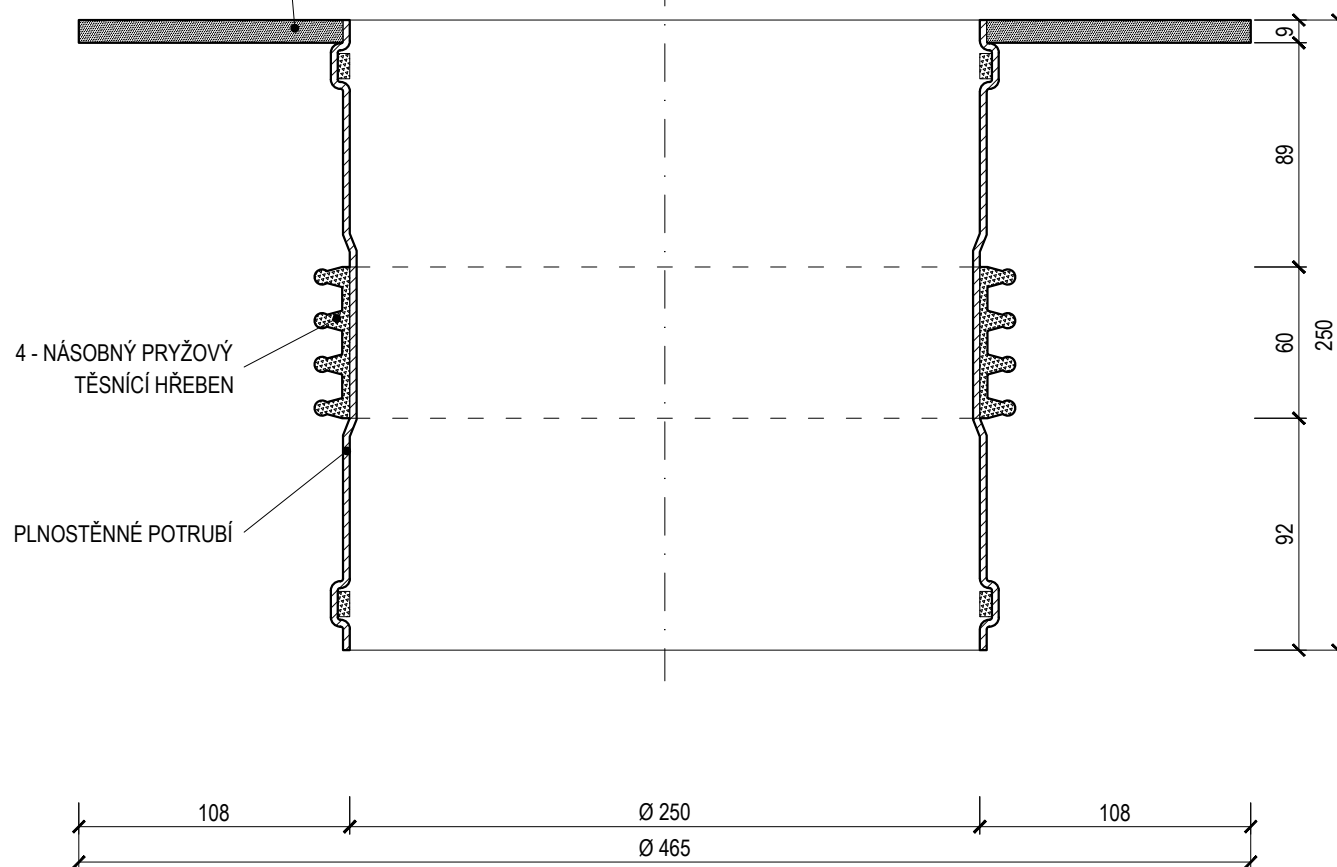

MANŽETA PRO NAPOJENÍ NA
HYDROIZOLACI

Název **PROSTUP SPODNÍ STAVBOU**

Typ **TW PHH 250 PVC**

Hmotnost - kg

Kód 179210250

Materiál PVC

Měřítko 1:3

TOPWET